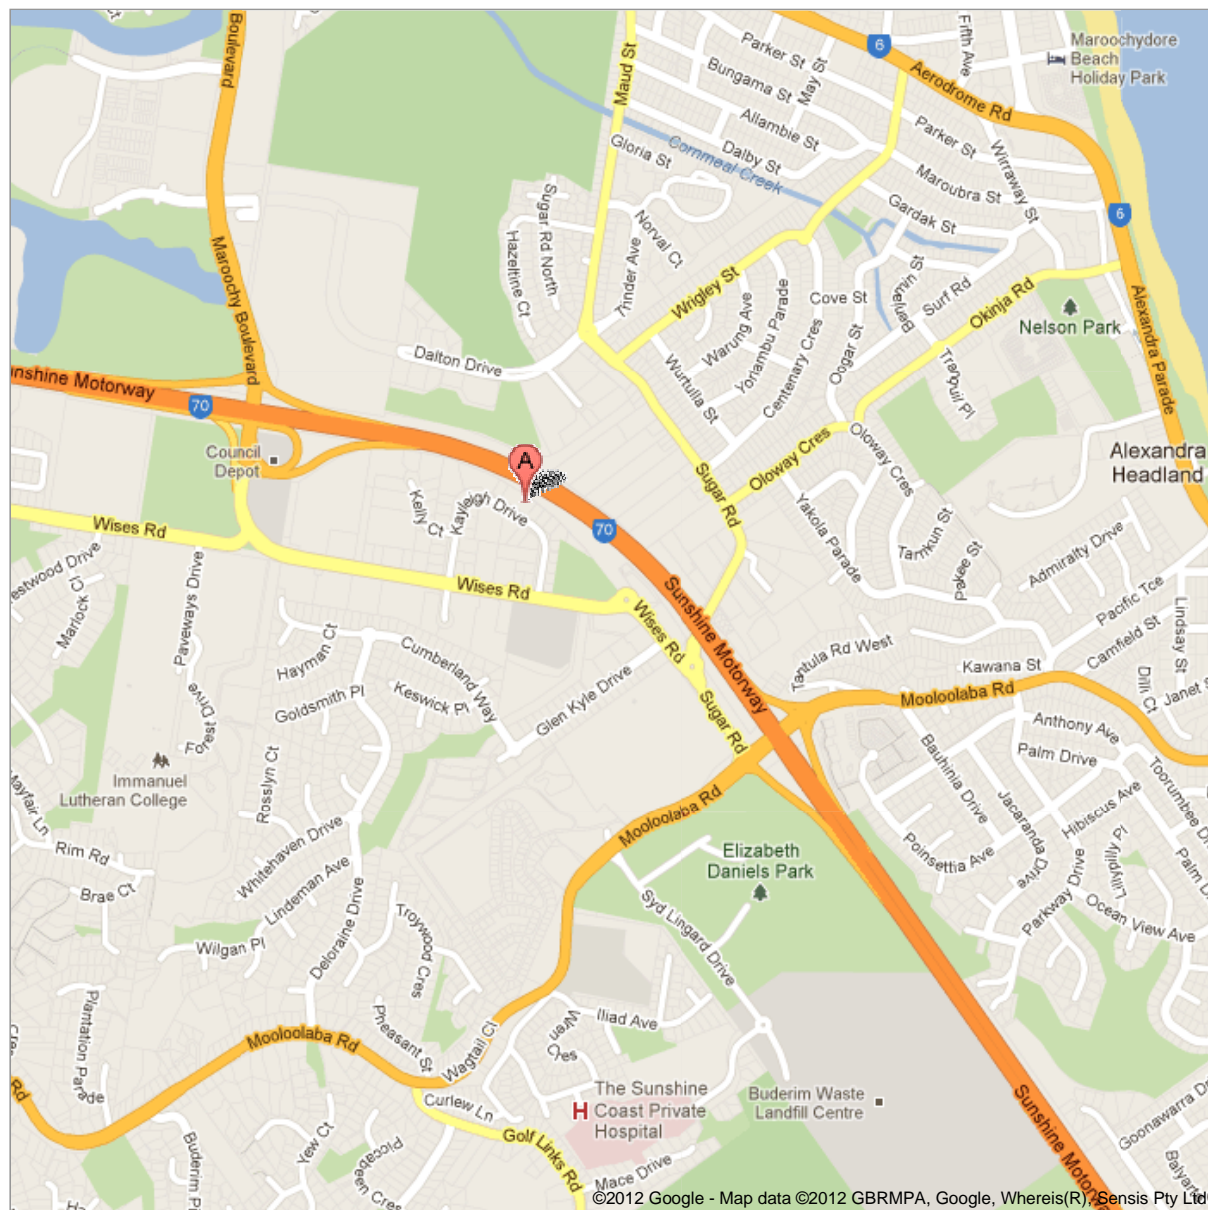

Address **20 Kayleigh Dr**  
**Buderim QLD 4556**

©2012 Google - Map data ©2012 GBRMPA, Google, Whereis(R), Sensis Pty Ltd